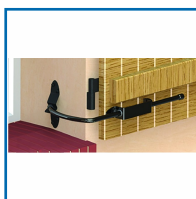

ARRÊT DE VOLET - BLOCBOY CLASSIQUE

DESSCRIPTIF

Arrêt pour volet bois série BlocBoy modèle classique.

Poignée permettant par rotation de bloquer les volets battants en position ouverte.

La butée de tableau en acier-ressort maintient les vantaux plaqués.

Après déverrouillage, la poignée permet de refermer les volets.

Ne pas utiliser par vents forts.

Pas d'espace entre le vantail et le mur.

Pour volet jusqu'à 1,5 m².

Poids maxi vantail : 20 kg.

Finition : époxy noir.