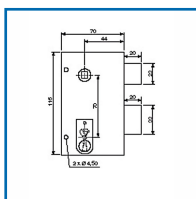

SERRURES EN APPLIQUE VERTICALE à FOUILLOT - GRILLE 7287

DESCRIPTIF

ASSA ABLOY

Carré de 7 mm - 8 gorges - Livrée avec 2 clés - (H x l) :
124 x 73 mm - Finition : marron.

Serrures en applique verticale à fouillot - Grille 7287

DETAILS

Type d'ouverture : 8 gorges - 2 clés

Code	Modèle	Axe	Sens
308020	14635000	45 mm	Gauche
308021	1634000	45 mm	Droite