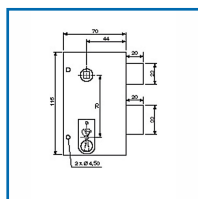

### DESSCRIPTIF

**ASSA ABLOY**

Carré de 7 mm - 8 gorges - Livrée avec 2 clés - (H x l) :  
124 x 73 mm - Finition : marron.

Serrures en applique verticale à fouillot - Grille 7287

### DETAILS

Type d'ouverture : 8 gorges - 2 clés

Code	Modèle	Axe	Sens
308020	14635000	45 mm	Gauche
308021	1634000	45 mm	Droite