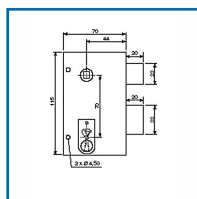

SERRURES EN APPLIQUE VERTICALE à FOUILLOT - GRILLE 7287

DESSCRIPTIF

ASSA ABLOY

Carré de 7 mm - 8 gorges - Livrée avec 2 clés - (H x l) :
124 x 73 mm - Finition : marron.

Serrures en applique verticale à fouillot - Grille 7287

DETAILS

Type d'ouverture : 8 gorges - 2 clés

Code	Modèle	Axe	Sens
308020	14635000	45 mm	Gauche
308021	1634000	45 mm	Droite