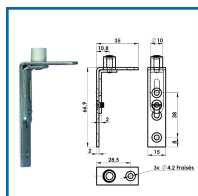

GUIDES POUR PORTES COULISSANTES

DESRIPTIF

Guides droits ou sur équerre pour portes coulissantes.
En acier zingué. Galet en nylon Ø10 mm.

DETAILS

En acier zingué.

Code	Caractéristiques	Dimensions
336020	Sur équerre à ressort	86 x 30 mm
336021	Sur équerre sans ressort	67 x 35 mm
336022	Simple	64 x 11 mm