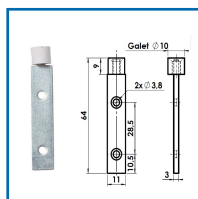

GUIDES POUR PORTES COULISSANTES

DESSCRIPTIF

Guides droits ou sur équerre pour portes coulissantes.
En acier zingué. Galet en nylon Ø10 mm.

DETAILS

En acier zingué.

Code	Caractéristiques	Dimensions
336020	Sur équerre à ressort	86 x 30 mm
336021	Sur équerre sans ressort	67 x 35 mm
336022	Simple	64 x 11 mm