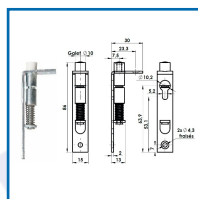

GUIDES POUR PORTES COULISSANTES

DESSCRIPTIF

Guides droits ou sur équerre pour portes coulissantes.
En acier zingué. Galet en nylon Ø10 mm.

DETAILS

En acier zingué.

Code	Caractéristiques	Dimensions
336020	Sur équerre à ressort	86 x 30 mm
336021	Sur équerre sans ressort	67 x 35 mm
336022	Simple	64 x 11 mm