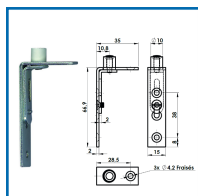

GUIDES POUR PORTES COULISSANTES

DESSCRIPTIF

Guides droits ou sur équerre pour portes coulissantes.
En acier zingué. Galet en nylon Ø10 mm.

DETAILS

En acier zingué.

Code	Caractéristiques	Dimensions
336020	Sur équerre à ressort	86 x 30 mm
336021	Sur équerre sans ressort	67 x 35 mm
336022	Simple	64 x 11 mm