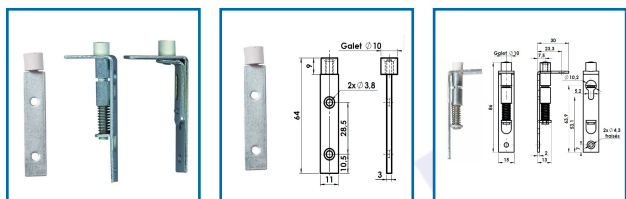

GUIDES POUR PORTES COULISSANTES

DESRIPTIF

Guides droits ou sur équerre pour portes coulissantes.
En acier zingué. Galet en nylon Ø10 mm.

DETAILS

En acier zingué.

Code	Caractéristiques	Dimensions
336020	Sur équerre à ressort	86 x 30 mm
336021	Sur équerre sans ressort	67 x 35 mm
336022	Simple	64 x 11 mm