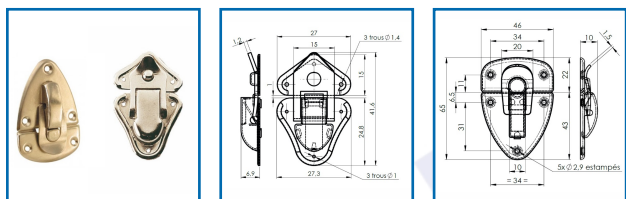

## FERMOIRS GRENOUILLES

### DESRIPTIF

Fermeurs grenouilles en acier nickelé.

### DETAILS

En acier nickelé.

Code	Dimensions	Epaisseur
439040	41,6 x 27,3 mm	6,9 mm
439045	65 x 46 mm	10 mm