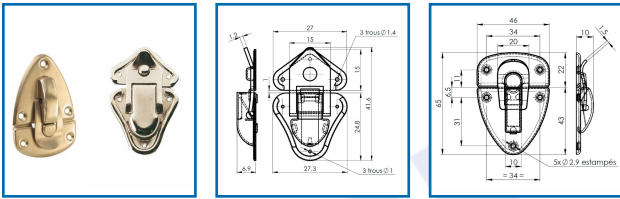

FERMOIRS GRENOUILLES

DESRIPTIF

Fermeoirs grenouilles en acier nickelé.

DETAILS

En acier nickelé.

| Code | Dimensions | Epaisseur |
|--------|----------------|-----------|
| 439040 | 41,6 x 27,3 mm | 6,9 mm |
| 439045 | 65 x 46 mm | 10 mm |