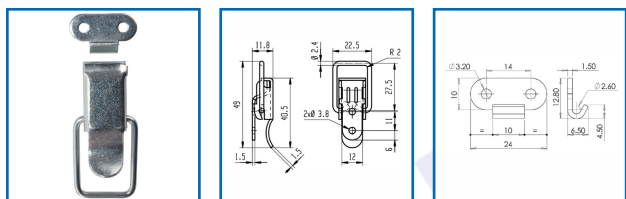

FERMETURE à LEVIER AVEC CROCHET - 7103.50

DESCRIPTIF

Fermeture à levier avec crochet.
Fermeture modèle 7103 + crochet modèle 7103.50.
En acier zingué percé.

DETAILS

En acier zingué.

Code	Désignation
439050	Fermeture à levier + crochet
439051C	Crochet seul