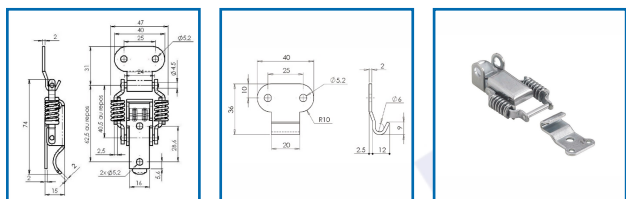

FERMETURE à RESSORT AVEC CROCHET 7015

DESCRIPTIF

Fermeture à ressort avec crochet.
Fermeture modèle 7015 + crochet modèle 7015.50.
En acier zingué percé.

DETAILS

En acier zingué.

Code	Désignation
439055	Fermeture à ressort + crochet