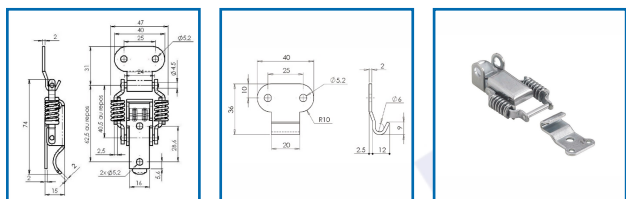

FERMETURE à RESSORT AVEC CROCHET 7015

DESRIPTIF

Fermeture à ressort avec crochet.
Fermeture modèle 7015 + crochet modèle 7015.50.
En acier zingué percé.

DETAILS

En acier zingué.

Code	Désignation
439055	Fermeture à ressort + crochet