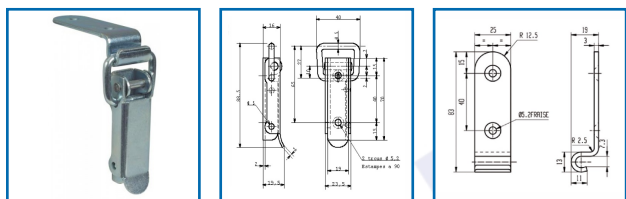

## FERMETURE à LEVIER AVEC CROCHET - 7005.50

### DESRIPTIF

Fermeture à levier avec crochet.  
Fermeture modèle 7005 + crochet modèle 7005.50.  
En acier zingué percé et fraisé.  
Possibilité de prendre le crochet seul.

### DETAILS

En acier zingué.

Code	Désignation
439054	Fermeture à levier + crochet
439054C	Crochet seul