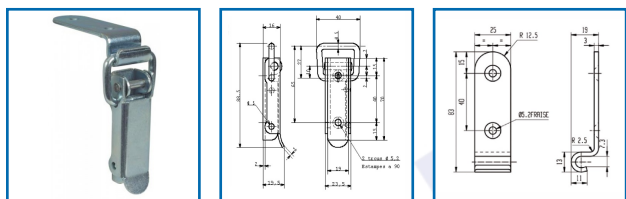

FERMETURE à LEVIER AVEC CROCHET - 7005.50

DESRIPTIF

Fermeture à levier avec crochet.
Fermeture modèle 7005 + crochet modèle 7005.50.
En acier zingué percé et fraisé.
Possibilité de prendre le crochet seul.

DETAILS

En acier zingué.

Code	Désignation
439054	Fermeture à levier + crochet
439054C	Crochet seul