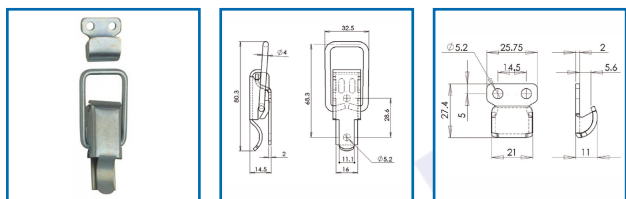

## FERMETURE à LEVIER AVEC CROCHET - 7003.50

### DESRIPTIF

Fermeture à levier avec crochet.  
 Fermeture modèle 7003 + crochet modèle 7003.50.  
 En acier zingué percé.  
 Possibilité de prendre le crochet seul.

### DETAILS

En acier zingué.

Code	Désignation
439052	Fermeture à levier + crochet
439053C	Crochet seul