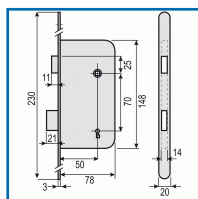

SERRURE à LARDER SÉRIE D451

ASSA ABLOY

DESSCRIPTIF

Serrure de sûreté à pêne dormant et ½ tour D451 VR.

Axe : 50 mm - Entraxe : 70 mm.

Carré de 7 mm.

Serrure réversible sans démontage.

Coffre en acier galvanisé.

Pêne ½ tour en inox - Pêne dormant oblong nickelé.

Fonction clé L.

Clé à gorge.

10 variations.

Têtière noire à bouts ronds.

DETAILS

301754A - Notice Technique Serrure D451

Code	Modèle
301754A	22687000