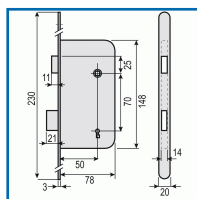

DETAILS

301754A - Notice Technique Serrure D451

Code	Modèle
301754A	22687000