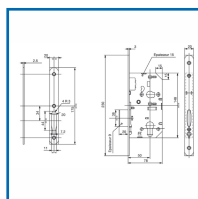

SERRURE à LARDER SÉRIE D454

ASSA ABLOY

DESRIPTIF

Serrure à pêne dormant seul pour cylindre profilé D454 VR.

Pêne dormant seul.

Axe : 50 mm

Serrure réversible sans démontage.

Coffre en acier galvanisé - Pêne dormant oblong nickelé.

Fonction clé I.

Carré de 7 mm.

Têtière noire : 230 x 20 x 3 mm.

DETAILS

301755 - Notice Technique Serrure D454

Code	Modèle
301755	22694000