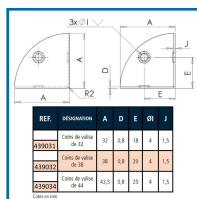

## COINS DE VALISE

### DESCRIPTIF

Coins de valise en acier nickelé.  
 Dimensions : 32 x 32, 38 x 38 ou 43,5 x 43,5 mm.  
 Épaisseur : 0,8 mm.

### DETAILS

En acier nickelé.

Code	Dimensions
439031	32 mm
439032	38 mm
439034	43,5 mm