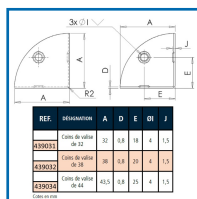

## COINS DE VALISE

### DESSCRIPTIF

Coins de valise en acier nickelé.  
 Dimensions : 32 x 32, 38 x 38 ou 43,5 x 43,5 mm.  
 Épaisseur : 0,8 mm.

### DETAILS

En acier nickelé.

Code	Dimensions
439031	32 mm
439032	38 mm
439034	43,5 mm