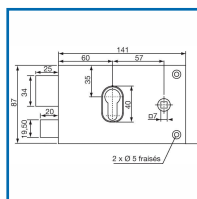

SERRURES EN APPLIQUE HORIZONTALE à FOUILLOT - EXTÉRIEUR GRILLE 7417

ASSA ABLOY

DESRIPTIF

Serrures en applique horizontale à fouillot 7417.

Utilisation pour grille extérieure.

Cylindre interchangeable au choix grâce au cylindre profilé européen.

Axe : 60 mm.

Carré : 6 mm.

(H x l) : 87 x 141 mm.

Pour cylindre profil européen.

Finition Lanthane.

Livrée sans cylindre.

DETAILS

Serrures disponibles en version Droite ou Gauche

Code	Modèle	Axe	Sens
304916	18791000	60 mm	Gauche
304917	18790000	60 mm	Droite