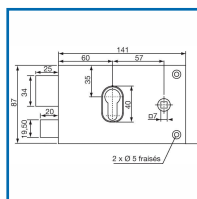

SERRURES EN APPLIQUE HORIZONTALE à FOUILLOT - EXTÉRIEUR GRILLE 7417

ASSA ABLOY

DESSCRIPTIF

Serrures en applique horizontale à fouillot 7417.

Utilisation pour grille extérieure.

Cylindre interchangeable au choix grâce au cylindre profilé européen.

Axe : 60 mm.

Carré : 6 mm.

(H x l) : 87 x 141 mm.

Pour cylindre profil européen.

Finition Lanthane.

Livrée sans cylindre.

DETAILS

Serrures disponibles en version Droite ou Gauche

Code	Modèle	Axe	Sens
304916	18791000	60 mm	Gauche
304917	18790000	60 mm	Droite