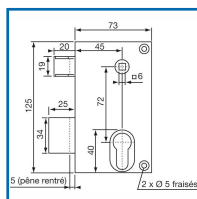

SERRURES EN APPLIQUE VERTICALE à FOUILLOT - EXTÉRIEUR GRILLE 7217

 Vachette®

DESSCRIPTIF

ASSA ABLOY

Carré : 7 mm - Livrée sans cylindre - Dimension : (H x l)
: 125 x 73 mm - Finition : lanthane
Utilisation pour grille extérieure

DETAILS

Serrures disponibles en version Droite ou Gauche

Code	Modèle	Axe	Sens
304914	18781000	45 mm	Gauche
304915	18780000	45 mm	Droite