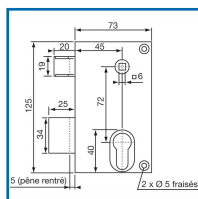

SERRURES EN APPLIQUE VERTICALE à FOUILLOT - EXTÉRIEUR GRILLE 7217

Vachette®

DESRIPTIF

ASSA ABLOY

Carré : 7 mm - Livrée sans cylindre - Dimension : (H x l)
: 125 x 73 mm - Finition : lanthane
Utilisation pour grille extérieure

DETAILS

Serrures disponibles en version Droite ou Gauche

Code	Modèle	Axe	Sens
304914	18781000	45 mm	Gauche
304915	18780000	45 mm	Droite