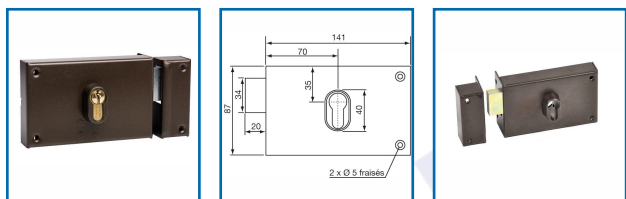

SERRURE EN APPLIQUE HORIZONTALE à PÊNE DORMANT SEUL 7414

 Vachette®

DESSCRIPTIF

ASSA ABLOY

Dimensions : (H x l) : 87 x 141 mm - Livrée sans cylindre - Finition : marron

DETAILS

Serrures disponibles en version Droite ou Gauche

Code	Modèle	Axe	Sens
304910	18770000	70 mm	Gauche
304911	18774000	70 mm	Droite