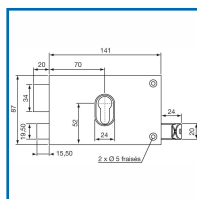

SERRURE EN APPLIQUE HORIZONTALE à TIRAGE 7415

DESRIPTIF

ASSA ABLOY

Carré : 7 mm - Livrée sans cylindre - Dimensions : (H x l)
) : 87 x 141 mm - Finition : marron

DETAILS

Serrures disponibles en version Droite ou Gauche - Cylindre interchangeable au choix grâce au cylindre profilé européen

Code	Modèle	Axe	Sens
304908	18771000	70 mm	Gauche
304909	18770000	70 mm	Droite