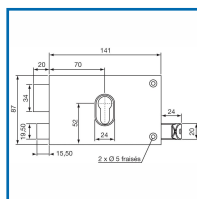

SERRURE EN APPLIQUE HORIZONTALE à TIRAGE 7415

DESSCRIPTIF

ASSA ABLOY

Carré : 7 mm - Livrée sans cylindre - Dimensions : (H x l)
) : 87 x 141 mm - Finition : marron

DETAILS

Serrures disponibles en version Droite ou Gauche - Cylindre interchangeable au choix grâce au cylindre profilé européen

Code	Modèle	Axe	Sens
304908	18771000	70 mm	Gauche
304909	18770000	70 mm	Droite