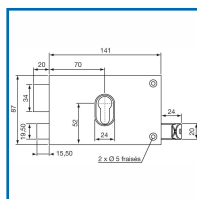

### DESSCRIPTIF

**ASSA ABLOY**

Carré : 7 mm - Livrée sans cylindre - Dimensions : (H x l)  
) : 87 x 141 mm - Finition : marron

### DETAILS

Serrures disponibles en version Droite ou Gauche - Cylindre interchangeable au choix grâce au cylindre profilé européen

Code	Modèle	Axe	Sens
304908	18771000	70 mm	Gauche
304909	18770000	70 mm	Droite