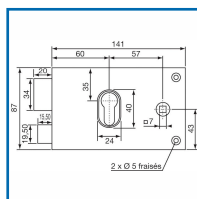

SERRURE EN APPLIQUE HORIZONTALE à FOUILLOT 7416

DESRIPTIF

ASSA ABLOY

Carré : 7 mm - Livrée sans cylindre - Dimensions : (H x l)
) : 87 x 141 mm - Finition : marron

DETAILS

Serrures disponibles en version Droite ou Gauche - Cylindre interchangeable au choix grâce au cylindre profilé européen

Code	Modèle	Axe	Sens
304906	18769000	60 mm	Gauche
304907	18768000	60 mm	Droite