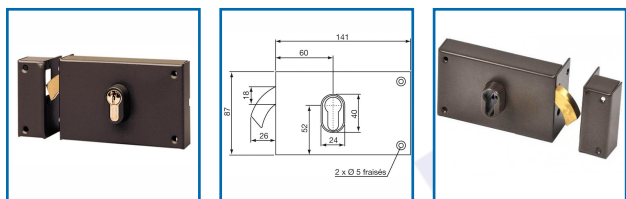

## SERRURE EN APPLIQUE HORIZONTALE à CROCHET 7411

### DESRIPTIF

**ASSA ABLOY**

Dimension : (H x l) : 87 x 141 mm - Finition : marron

### DETAILS

Serrures disponibles en version Droite ou Gauche - Cylindre interchangeable au choix grâce au cylindre profilé européen

Code	Modèle	Axe	Sens
304904	18767000	60 mm	Gauche
304905	18766000	60 mm	Droite