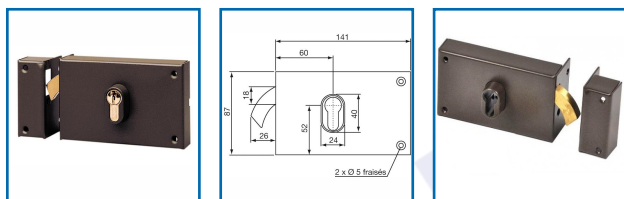

## SERRURE EN APPLIQUE HORIZONTALE à CROCHET 7411

### DESRIPTIF

**ASSA ABLOY**

Dimension : (H x l) : 87 x 141 mm - Finition : marron

### DETAILS

Serrures disponibles en version Droite ou Gauche - Cylindre interchangeable au choix grâce au cylindre profilé européen

Code	Modèle	Axe	Sens
304904	18767000	60 mm	Gauche
304905	18766000	60 mm	Droite