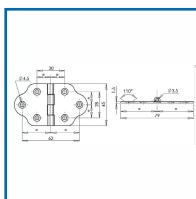

CHARNIÈRE FESTONNÉE à NœUD ROULÉ

DESRIPTIF

En laiton. Percée et fraisée. Dimensions : 45 x 79 mm.

DETAILS

Charnière en laiton.

Code	Désignation
460520	Charnière festonnée