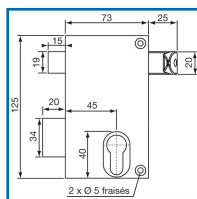

SERRURE EN APPLIQUE VERTICALE à TIRAGE 7215

ASSA ABLOY

DESRIPTIF

Coffre et gâche acier cambré - Pêne acier - Demi-tour acier - Mécanisme à 2 tours - Carré : 7 mm - Dimensions : (H x l) : 125 x 73 mm - Finition : marron
Simplicité et rapidité de pose

DETAILS

Serrures disponibles en version Droite ou Gauche - Cylindre interchangeable au choix grâce au cylindre profilé européen

Code	Modèle	Axe	Sens
304902	18765000	45 mm	Gauche
304903	18764000	45 mm	Droite