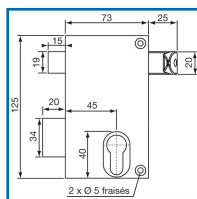

### DESSCRIPTIF

**ASSA ABLOY**

Coffre et gâche acier cambré - Pêne acier - Demi-tour acier - Mécanisme à 2 tours - Carré : 7 mm - Dimensions : (H x l) : 125 x 73 mm - Finition : marron  
Simplicité et rapidité de pose

### DETAILS

Serrures disponibles en version Droite ou Gauche - Cylindre interchangeable au choix grâce au cylindre profilé européen

Code	Modèle	Axe	Sens
304902	18765000	45 mm	Gauche
304903	18764000	45 mm	Droite