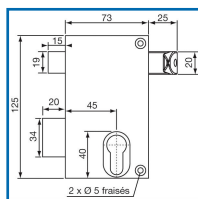

SERRURE EN APPLIQUE VERTICALE à TIRAGE 7215

DESSCRIPTIF

ASSA ABLOY

Coffre et gâche acier cambré - Pêne acier - Demi-tour acier - Mécanisme à 2 tours - Carré : 7 mm - Dimensions : (H x l) : 125 x 73 mm - Finition : marron
Simplicité et rapidité de pose

DETAILS

Serrures disponibles en version Droite ou Gauche - Cylindre interchangeable au choix grâce au cylindre profilé européen

Code	Modèle	Axe	Sens
304902	18765000	45 mm	Gauche
304903	18764000	45 mm	Droite