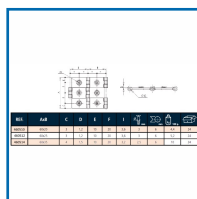

CHARNIÈRES DE PARAVENT à NœUD ROULÉ

DESSCRIPTIF

Charnières de paravent à nœud roulé en acier laitonné.

DETAILS

Charnières en acier laitonné.

Télécharger le schéma

Code	Dimensions	Epaisseur	Axe	Caractéristiques
460514	60 x 35 mm	1,5 mm	4 mm	Vis : Ø2,5 mm
460510	60 x 20 mm	1,2 mm	3 mm	Vis : Ø3 mm
460512	60 x 25 mm	1,2 mm	3 mm	Vis : Ø3 mm