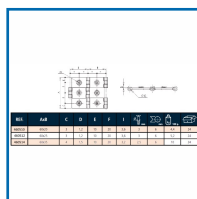

### DETAILS

Charnières en acier laitoné.

Télécharger le schéma

Code	Dimensions	Epaisseur	Axe	Caractéristiques
460510	60 x 20 mm	1,2 mm	3 mm	Vis : Ø3 mm
460512	60 x 25 mm	1,2 mm	3 mm	Vis : Ø3 mm
460514	60 x 35 mm	1,5 mm	4 mm	Vis : Ø2,5 mm