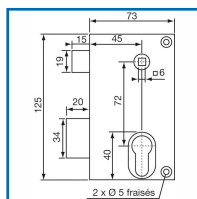

SERRURE EN APPLIQUE VERTICALE POUR PROFIL EUROPÉEN 7216

Vachette®

ASSA ABLOY

DESSCRIPTIF

Carré de 7 mm - Livré sans cylindre - Dimensions :
Coffre (Hauteur x Largeur) : 125 x 73 mm - Finition :
marron

DETAILS

Serrures disponibles en version Droite ou Gauche

Code	Modèle	Axe	Sens
304900	18763000	45 mm	Gauche
304901	18762000	45 mm	Droite