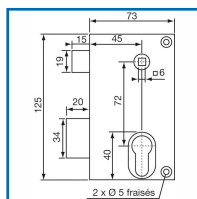

SERRURE EN APPLIQUE VERTICALE POUR PROFIL EUROPÉEN 7216

 Vachette®

DESRIPTIF

ASSA ABLOY

Carré de 7 mm - Livré sans cylindre - Dimensions :
Coffre (Hauteur x Largeur) : 125 x 73 mm - Finition :
marron

DETAILS

Serrures disponibles en version Droite ou Gauche

Code	Modèle	Axe	Sens
304900	18763000	45 mm	Gauche
304901	18762000	45 mm	Droite