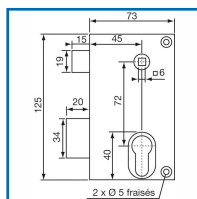

SERRURE EN APPLIQUE VERTICALE POUR PROFIL EUROPÉEN 7216

 Vachette®

DESSCRIPTIF

ASSA ABLOY

Carré de 7 mm - Livré sans cylindre - Dimensions :
Coffre (Hauteur x Largeur) : 125 x 73 mm - Finition :
marron

DETAILS

Serrures disponibles en version Droite ou Gauche

Code	Modèle	Axe	Sens
304900	18763000	45 mm	Gauche
304901	18762000	45 mm	Droite