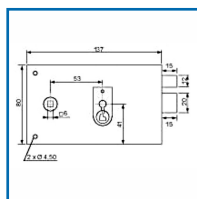

SERRURES à CLé BÉNARBE HORIZONTALE PÊNE DORMANT 1/2 TOUR 7436

DESRIPTIF

Serrures à clé Bénarbe horizontale Pêne dormant 1/2 tour 7436

Type de serrure : Horizontale - Carré de 6 mm - Livré avec 2 clés - Axe : 55 mm

Coffre (Hauteur x Largeur) : 79 x 140 mm

Finition : marron

Première solution à clé bénardes

Simplicité et rapidité de pose

DETAILS

Serrures mécaniques disponibles en version Droite ou Gauche - Simplicité et rapidité de pose

Code	Modèle	Axe	Sens	Finition
303248	7436M	55 mm	Gauche	Marron
303248D	7436M	55 mm	Droite	Marron