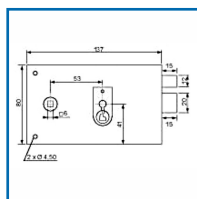

### DESRIPTIF

Serrures à clé Bénarbe horizontale Pêne dormant 1/2 tour 7436

Type de serrure : Horizontale - Carré de 6 mm - Livré avec 2 clés - Axe : 55 mm

Coffre (Hauteur x Largeur) : 79 x 140 mm

Finition : marron

### DETAILS

Serrures mécaniques disponibles en version Droite ou Gauche - Simplicité et rapidité de pose

Code	Modèle	Axe	Sens	Finition
303248	7436M	55 mm	Gauche	Marron
303248D	7436M	55 mm	Droite	Marron