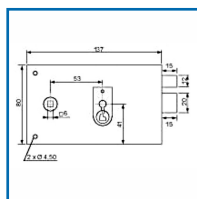

SERRURES à CLé BÉNARBE HORIZONTALE PÊNE DORMANT 1/2 TOUR 7436

 **Vachette®**
ASSA ABLOY

DESRIPTIF

Serrures à clé Bénarbe horizontale Pêne dormant 1/2 tour 7436

Type de serrure : Horizontale - Carré de 6 mm - Livré avec 2 clés - Axe : 55 mm

Coffre (Hauteur x Largeur) : 79 x 140 mm

Finition : marron

Première solution à clé bénardes

Simplicité et rapidité de pose

DETAILS

Serrures mécaniques disponibles en version Droite ou Gauche - Simplicité et rapidité de pose

Code	Modèle	Axe	Sens	Finition
303248	7436M	55 mm	Gauche	Marron
303248D	7436M	55 mm	Droite	Marron