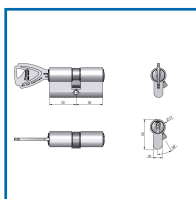

### DESRIPTIF

Cylindres 7101 V5 NEO SYNKRO - 2 entrées - 3 Clés -  
Vis de 60 mm

Livrée avec carte de propriété ou certificat de sécurité interdisant toute reproduction illicite

Fonction SYNKRO : ouverture possible avec 1 clé déjà introduite du côté intérieur

### DETAILS

Cylindre double - Fonction SYNKRO - Non réversible - 3 Clés  
302836 - 302837 - Notice Technique Cylindre V5 NEO

Code	Modèle	Dimensions
302836	23539000	(Ext. x Int.) : 30 x 30 mm
302837	23541000	(Ext. x Int.) : 30 x 40 mm