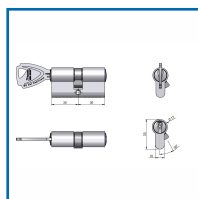

CYLINDRES 7101 V5 NEO SYNKRO

ASSA ABLOY

DESRIPTIF

Cylindres 7101 V5 NEO SYNKRO - 2 entrées - 3 Clés -
Vis de 60 mm

Livrée avec carte de propriété ou certificat de sécurité
interdisant toute reproduction illicite

Fonction SYNKRO : ouverture possible avec 1 clé déjà introduite
du côté intérieur

Fonction SYNKRO

DETAILS

Cylindre double - Fonction SYNKRO - Non réversible - 3 Clés
302836 - 302837 - Notice Technique Cylindre V5 NEO

Code	Modèle	Dimensions
302836	23539000	(Ext. x Int.) : 30 x 30 mm
302837	23541000	(Ext. x Int.) : 30 x 40 mm