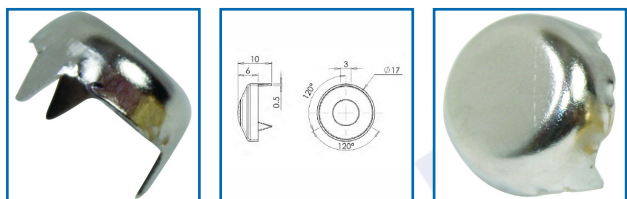

CACHE ÉCROU 3 POINTES

DESRIPTIF

Cache écrou 3 pointes en acier nickelé.

Diamètre : 17 mm.

Épaisseur des pointes : 0,5 mm.

Hauteur (sans pointes) : 6 mm.

DETAILS

En acier nickelé.

Code	Désignation
430211	Cache écrou à 3 pointes