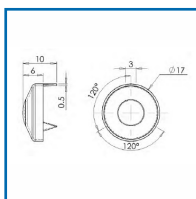

CACHE ÉCROU 3 POINTES

DESRIPTIF

Cache écrou 3 pointes en acier nickelé.

Diamètre : 17 mm.

Épaisseur des pointes : 0,5 mm.

Hauteur (sans pointes) : 6 mm.

DETAILS

En acier nickelé.

Code	Désignation
430211	Cache écrou à 3 pointes