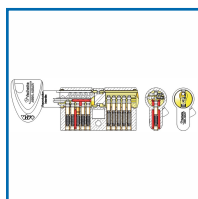

### DESRIPTIF

**ASSA ABLOY**

Cylindres 7101 VIP+ N1 (A2P\*)

Nickelée - Cylindre A2P\* - 2 Entrées - 4 Clés - Vis de 60 mm

Livrée avec carte de propriété ou certificat de sécurité interdisant toute reproduction illicite

Version A2P\*(1 étoile côté extérieur) livrée avec 4 clés

### DETAILS

302833Q - Notice Technique Cylindre VIP+N1

Code	Modèle	Dimensions
302833Q	13002000	(Ext. x Int.) : 30 x 30 mm