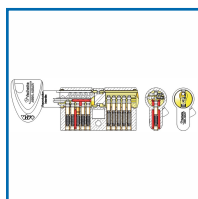

### DESSCRIPTIF

**ASSA ABLOY**

Cylindres 7101 VIP+ N1 (A2P\*)

Nickelée - Cylindre A2P\* - 2 Entrées - 4 Clés - Vis de 60 mm

Livrée avec carte de propriété ou certificat de sécurité interdisant toute reproduction illicite

Version A2P\*(1 étoile côté extérieur) livrée avec 4 clés

### DETAILS

302833Q - Notice Technique Cylindre VIP+N1

Code	Modèle	Dimensions
302833Q	13002000	(Ext. x Int.) : 30 x 30 mm