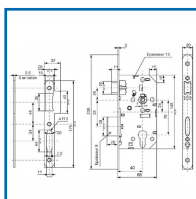

COFFRE à LARDER D455 - AXE à 40 MM

DESRIPTIF

ASSA ABLOY

A encastrer - Carré : 7 mm - Réversible - Têtière à bouts ronds - Pour Cylindre européen - Dimensions (L x l x Epaisseur) : Têtière 230 x 20 x 3 mm - Réversible - Coupe-Feu - Rappel du 1/2 tour à la clé - Livré sans gâche

DETAILS

Réversible - A encastrer - Pour cylindre Européen - Axe : 40 mm - Coffre en acier galvanisé - Têtière à bouts ronds - Livrée sans gâche

Code	Modèle	Axe	Entraxe	Sens	Finition
302812A	22682000	40 mm	70 mm	Réversible	Têtière Noire