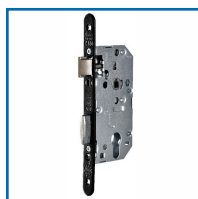

COFFRE à LARDER D455 - AXE à 40 MM

DESRIPTIF

ASSA ABLOY

A encastrer - Carré : 7 mm - Réversible - Têtière à bouts ronds - Pour Cylindre européen - Dimensions (L x l x Epaisseur) : Têtière 230 x 20 x 3 mm - Réversible - Coupe-Feu - Rappel du 1/2 tour à la clé - Livré sans gâche

DETAILS

Réversible - A encastrer - Pour cylindre Européen - Axe : 40 mm - Coffre en acier galvanisé - Têtière à bouts ronds - Livrée sans gâche

Code	Modèle	Axe	Entraxe	Sens	Finition
302812A	22682000	40 mm	70 mm	Réversible	Têtière Noire