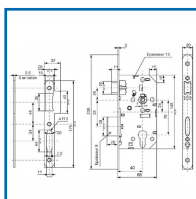

COFFRE à LARDER D455 - AXE à 40 MM

DESRIPTIF

ASSA ABLOY

A encastrer - Carré : 7 mm - Réversible - Tête à bouts ronds - Pour Cylindre européen - Dimensions (L x l x Epaisseur) : Tête 230 x 20 x 3 mm - Réversible - Coupe-Feu - Rappel du 1/2 tour à la clé - Livré sans gâche

DETAILS

Réversible - A encastrer - Pour cylindre Européen - Axe : 40 mm - Coffre en acier galvanisé - Tête à bouts ronds - Livrée sans gâche

Code	Modèle	Axe	Entraxe	Sens	Finition
302812A	22682000	40 mm	70 mm	Réversible	Tête Noire