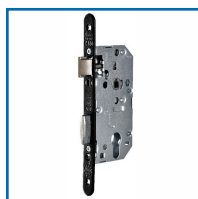

COFFRE à LARDER D455 - AXE à 40 MM

DESRIPTIF

ASSA ABLOY

A encastrer - Carré : 7 mm - Réversible - Tête à bouts ronds - Pour Cylindre européen - Dimensions (L x l x Epaisseur) : Tête 230 x 20 x 3 mm - Réversible - Coupe-Feu - Rappel du 1/2 tour à la clé - Livré sans gâche

DETAILS

Réversible - A encastrer - Pour cylindre Européen - Axe : 40 mm - Coffre en acier galvanisé - Tête à bouts ronds - Livrée sans gâche

Code	Modèle	Axe	Entraxe	Sens	Finition
302812A	22682000	40 mm	70 mm	Réversible	Tête Noire