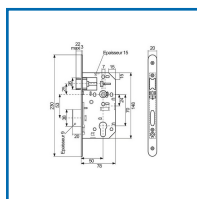

## SERRURE DE SÛRETÉ D45PR PÊNE RÉGLABLE

**ASSA ABLOY**

### DESRIPTIF

Serrure de sûreté D45PR pêne réglable. Axe : 50 mm - entraxe : 70 mm. Têtière à bouts ronds zingué bichromaté - Pêne demi-tour réversible - Pêne dormant oblong : condamnation à 2 tours en acier zingué bichromaté - Fouillot carré de 7 mm - Livrée avec gâche. Finition : coffre en acier zingué bichromaté.

### DETAILS

Réversible - A encastrer - Pour cylindre Européen - Axe : 50 mm - Coffre acier zingué bichromaté - Trous de passage des fixations rosaces au cylindre - Têtière à bouts ronds zingué bichromaté - Pêne demi-tour réversible : manœuvré par la béquille ou la clé en acier zingué bichromaté - Livrée avec la gâche  
302814 - Notice Technique P455PR50T20

Code	Modèle	Désignation
302814	D455PR50T20	Serrure D45PR - Pêne réglable