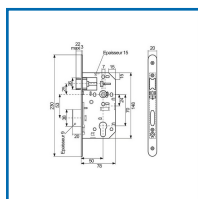

SERRURE DE SÛRETÉ D45PR PÊNE RÉGLABLE

ASSA ABLOY

DESRIPTIF

Serrure de sûreté D45PR pêne réglable. Axe : 50 mm - entraxe : 70 mm. Têtière à bouts ronds zingué bichromaté - Pêne demi-tour réversible - Pêne dormant oblong : condamnation à 2 tours en acier zingué bichromaté - Fouillot carré de 7 mm - Livrée avec gâche. Finition : coffre en acier zingué bichromaté.

DETAILS

Réversible - A encastrer - Pour cylindre Européen - Axe : 50 mm - Coffre acier zingué bichromaté - Trous de passage des fixations rosaces au cylindre - Têtière à bouts ronds zingué bichromaté - Pêne demi-tour réversible : manœuvré par la béquille ou la clé en acier zingué bichromaté - Livrée avec la gâche
302814 - Notice Technique P455PR50T20

Code	Modèle	Désignation
302814	D455PR50T20	Serrure D45PR - Pêne réglable