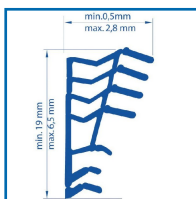

Joint pour l'isolation de tout type de portes et fenêtres en bois.

Remplace plus de 200 joints standards.

Longueur : 6,5 mL.

Coloris : Noir.

Vendu au rouleau de 6,5 mL.

DETAILS

Joint à insérer dans la rainure du dormant.