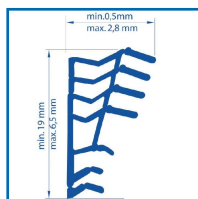

Joint pour l'isolation de tout type de portes et fenêtres en bois.

Remplace plus de 200 joints standards.

Longueur : 6,5 mL.

Coloris : Noir.

Vendu au rouleau de 6,5 mL.

DETAILS

Joint à insérer dans la rainure du dormant.