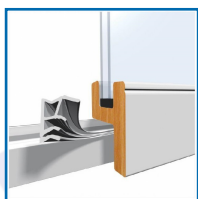

JOINT UNIVERSEAL® PLUS SPÉCIAL BOIS

DESSCRIPTIF

Joint isolant de rénovation en TPE spécial rainure.
Le joint Universeal® spécial bois est un joint d'étanchéité universel ajustable pour les portes et fenêtres en bois qui laissent passer l'air : ce joint « tout en un » s'adapte à la plupart des types de portes et de fenêtres simplement en épluchant les différentes couches.

Joint pour l'isolation de tout type de portes et fenêtres en bois.

Remplace plus de 200 joints standards.

Longueur : 6,5 mL.

Coloris : Noir.

Vendu au rouleau de 6,5 mL.

DETAILS

Joint à insérer dans la rainure du dormant.