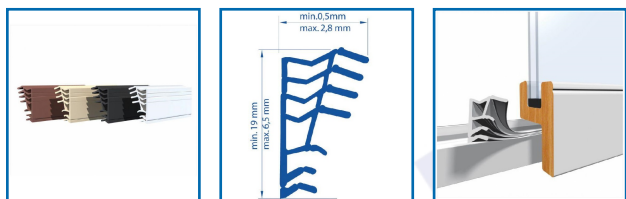

JOINT UNIVERSEAL® PLUS SPÉCIAL BOIS

DESRIPTIF

Joint isolant de rénovation en TPE spécial rainure.
Le joint Universeal® spécial bois est un joint d'étanchéité universel ajustable pour les portes et fenêtres en bois qui laissent passer l'air : ce joint « tout en un » s'adapte à la plupart des types de portes et de fenêtres simplement en épluchant les différentes couches.

Joint pour l'isolation de tout type de portes et fenêtres en bois.

Remplace plus de 200 joints standards.

Longueur : 6,5 mL.

Coloris : Noir.

Vendu au rouleau de 6,5 mL.

DETAILS

Joint à insérer dans la rainure du dormant.