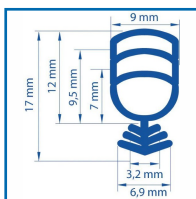

### DESSCRIPTIF

Joint isolant de rénovation en TPE spécial rainure.

Étanchéité universel ajustable pour les portes et fenêtres en PVC qui laissent passer l'air : ce joint « tout en un » s'adapte à la plupart des types de portes et de fenêtres simplement en épluchant les différentes couches.

Joint pour l'isolation de tout type de portes et fenêtres en PVC.

Remplace plus de 100 joints standards.

Longueur : 25 mL.

Coloris : Noir.

Vendu au rouleau de 25 mL.