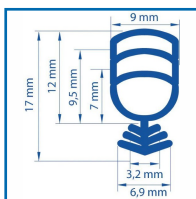

JOINT UNIVERSEAL® PLUS SPÉCIAL PVC

DESSCRIPTIF

Joint isolant de rénovation en TPE spécial rainure.

Étanchéité universel ajustable pour les portes et fenêtres en PVC qui laissent passer l'air : ce joint « tout en un » s'adapte à la plupart des types de portes et de fenêtres simplement en épluchant les différentes couches.

Joint pour l'isolation de tout type de portes et fenêtres en PVC.

Remplace plus de 100 joints standards.

Longueur : 25 mL.

Coloris : Noir.

Vendu au rouleau de 25 mL.

DETAILS

Joint à insérer dans la rainure du dormant.