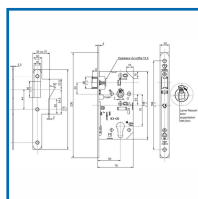

SERRURE D'URGENCE FONCTION ANTIPANIQUE 4522

 Vachette®
ASSA ABLOY

DESRIPTIF

Serrure d'urgence 4522 bec de cane de couleur noire.
Choix du côté de sortie d'urgence par simple clips.
Compatible avec la norme EN12209 et EN179.
Sortie toujours libre.
Axe : 50 mm.
Réversible.
Coffre anti corrosion de type 150.
Têtière à bouts ronds.
Livrée avec gâche.

DETAILS

Réversible sans démontage (droite ou gauche) - Facilité de fermeture : pêne 1/2 tour bombé limitant le bruit au claquement

Code	Modèle
302814B	14491000