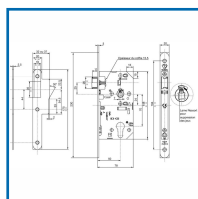

SERRURE D'URGENCE FONCTION ANTIPANIQUE 4522

ASSA ABLOY

DESRIPTIF

Serrure d'urgence 4522 bec de cane de couleur noire.
Choix du côté de sortie d'urgence par simple clips.
Compatible avec la norme EN12209 et EN179.
Sortie toujours libre.
Axe : 50 mm.
Réversible.
Coffre anti corrosion de type 150.
Têtière à bouts ronds.
Livrée avec gâche.

DETAILS

Réversible sans démontage (droite ou gauche) - Facilité de fermeture : pêne 1/2 tour bombé limitant le bruit au claquement

Code	Modèle
302814B	14491000