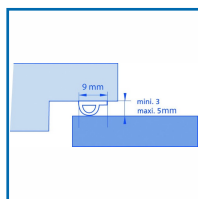

JOINT DE RÉNOVATION ESPACE MOYEN EN CAOUTCHOUC - P

DESRIPTIF

Joint souple de rénovation en caoutchouc cellulaire avec support adhésif armé.

Assure l'étanchéité des portes et des fenêtres contre le froid, le vent, l'eau, la poussière et le bruit.

Pour encadrement de portes ou de fenêtres ayant un espace à combler de 3 à 5 mm.

Longueur : 7,5 ou 15 mL.

Coloris: blanc ou noir.

Vendu au carton.

DETAILS

Fixation par adhésif.

| Code | Longueur | Finition |
|--------|----------|----------|
| 396130 | 7,5 mL | Blanc |
| 396131 | 7,5 mL | Noir |
| 396132 | 15 mL | Blanc |
| 396133 | 15 mL | Noir |