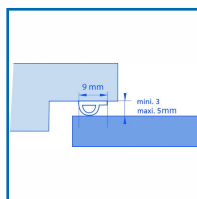

### DESRIPTIF

Joint souple de rénovation en caoutchouc cellulaire avec support adhésif armé.

Assure l'étanchéité des portes et des fenêtres contre le froid, le vent, l'eau, la poussière et le bruit.

Pour encadrement de portes ou de fenêtres ayant un espace à combler de 3 à 5 mm.

Longueur : 7,5 ou 15 mL.

Coloris: blanc ou noir.

Vendu au carton.

### DETAILS

Fixation par adhésif.

Code	Longueur	Finition
396130	7,5 mL	Blanc
396131	7,5 mL	Noir
396132	15 mL	Blanc
396133	15 mL	Noir