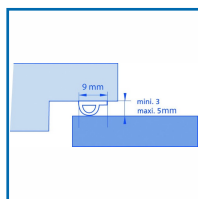

JOINT DE RÉNOVATION ESPACE MOYEN EN CAOUTCHOUC - P

DESSCRIPTIF

Joint souple de rénovation en caoutchouc cellulaire avec support adhésif armé.

Assure l'étanchéité des portes et des fenêtres contre le froid, le vent, l'eau, la poussière et le bruit.

Pour encadrement de portes ou de fenêtres ayant un espace à combler de 3 à 5 mm.

Longueur : 7,5 ou 15 mL.

Coloris: blanc ou noir.

Vendu au carton.

DETAILS

Fixation par adhésif.

Code	Longueur	Finition
396130	7,5 mL	Blanc
396131	7,5 mL	Noir
396132	15 mL	Blanc
396133	15 mL	Noir