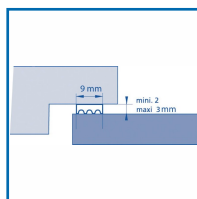

JOINT DE RÉNOVATION ESPACE FAIBLE EN CAOUTCHOUC - K

DESSCRIPTIF

Joint souple de rénovation en caoutchouc cellulaire avec support adhésif armé.

Assure l'étanchéité des portes et des fenêtres contre le froid, le vent, l'eau, la poussière et le bruit.

Pour encadrement de portes ou de fenêtres ayant un espace à combler de 2 à 3 mm.

Longueur : 7,5 ou 15 mL.

Coloris: blanc ou noir.

Vendu au carton.

DETAILS

Fixation par adhésif.

Code	Longueur	Finition
396138	7,5 mL	Blanc
396139	7,5 mL	Noir
396140	15 mL	Blanc
396141	15 mL	Noir