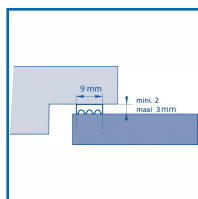

DETAILS

Fixation par adhésif.

Code	Longueur	Finition
396138	7,5 mL	Blanc
396139	7,5 mL	Noir
396140	15 mL	Blanc
396141	15 mL	Noir