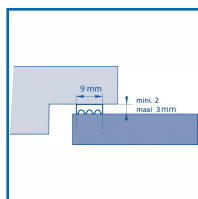

### DESSCRIPTIF

Joint souple de rénovation en caoutchouc cellulaire avec support adhésif armé.

Assure l'étanchéité des portes et des fenêtres contre le froid, le vent, l'eau, la poussière et le bruit.

Pour encadrement de portes ou de fenêtres ayant un espace à combler de 2 à 3 mm.

Longueur : 7,5 ou 15 mL.

Coloris: blanc ou noir.

Vendu au carton.

### DETAILS

Fixation par adhésif.

Code	Longueur	Finition
396138	7,5 mL	Blanc
396139	7,5 mL	Noir
396140	15 mL	Blanc
396141	15 mL	Noir