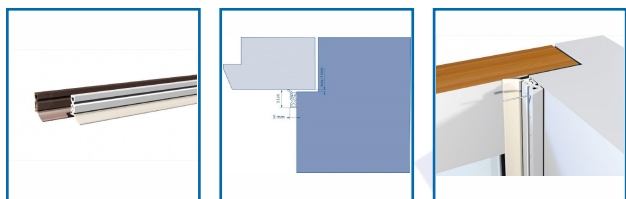

## JOINT D'ISOLATION PVC - PTS-X

### DESSCRIPTIF

Ce profilé en forme de X est destiné aux encadrements de portes et fenêtres.

Il isole contre les courants d'air et la poussière.

Longueur : 3000 mm.

Coloris : blanc ou brun.