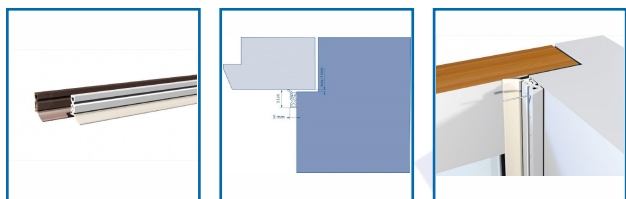

JOINT D'ISOLATION PVC - PTS-X

DESSCRIPTIF

Ce profilé en forme de X est destiné aux encadrements de portes et fenêtres.

Il isole contre les courants d'air et la poussière.

Longueur : 3000 mm.

Coloris : blanc ou brun.

DETAILS

Se pose à l'extérieur sur l'encadrement.

Code	Désignation
396425	Joint d'isolation PVC