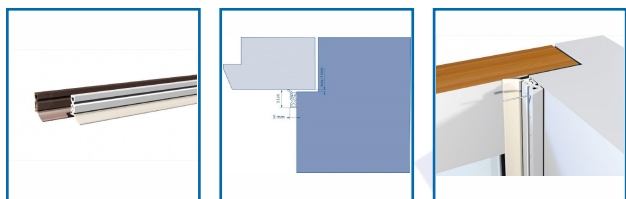

## JOINT D'ISOLATION PVC - PTS-X

### DESRIPTIF

Ce profilé en forme de X est destiné aux encadrements de portes et fenêtres.

Il isole contre les courants d'air et la poussière.

Longueur : 3000 mm.

Coloris : blanc ou brun.