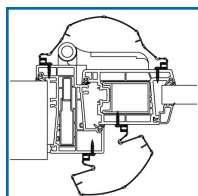

EURO-PARE-DOIGTS-PLUS

DESSCRIPTIF

L'Euro-Pare-Doigts Plus est un profilé de protection en élastomère thermo plastique; il évite le pincement des doigts entre la porte et son montant du côté charnières. Il protège efficacement des deux cotés de la porte (charnières intérieures et extérieures). Il se pose aussi bien à l'intérieur comme à l'extérieur du bâtiment (traitement anti-UV).
Longueur : 1980 mm- Largeur : 500 - 900 mm ou 900 - 900 mm.

DETAILS

Se fixe en 20 minutes (profilés alu prépercés) et se clipse facilement : après avoir vissé les profilés aluminium sur la porte et sur l'encadrement, il suffit de venir clipser les joints dans les rainures des profilés. Attention : il ne faut pas visser trop fortement les profilés alu afin d'éviter l'écrasement. Le montage sur PVC ALU ou BOIS sans perçage est possible grâce au ruban adhésif ELLEN double face spécial (en option) - Classification M1.

Télécharger la notice de montage.

Code	Largeur	Finition
394825N	500 - 900 mm	Gris (Ral 9006)
394827N	500 - 900 mm	Blanc (Ral 9010)
394829N	500 - 900 mm	Noir (Ral 9005)
394823N	500 - 900 mm	Gris anthracite